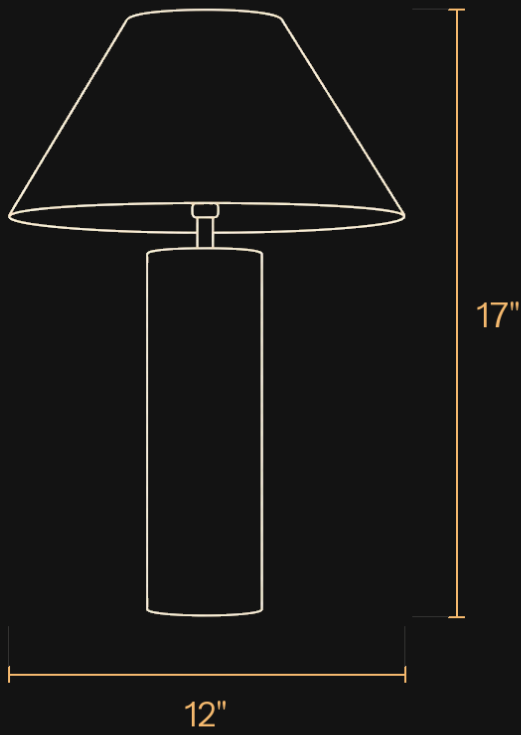

Depth 12"

Onyx

TABLE LAMP — BEDSIDE CALM

DIMENSIONS

Height	17"
Width	12"
Weight	—

MATERIALS

Body	Emperador marble
Shade	fabric
Finish	Emperador marble
Color	Emperador marble, fabric

LIGHT